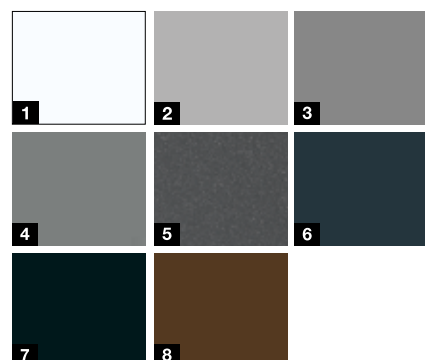

1

2

3

4

5

6

7

- 1 **Robusta superficie Woodgrain** con original diseño de corte de sierra en blanco tráfico RAL 9016
- 2 Aluminio blanco RAL 9006
- 3 Aluminio gris RAL 9007
- 4 Antracita metalizado CH 703
- 5 Gris antracita RAL 7016
- 6 Negro intenso RAL 9005
- 7 Marrón tierra RAL 8028

## Colores de promoción\*\*\*

(sin incremento de precio)

- 1 Blanco tráfico RAL 9016
- 2 Aluminio blanco RAL 9006
- 3 Aluminio gris RAL 9007
- 4 Aluminio gris CH 907
- 5 Antracita metalizado CH 703
- 6 Gris antracita RAL 7016
- 7 Negro intenso RAL 9005
- 8 Marrón tierra RAL 8028

## Colores de promoción\*\*\*

(sin incremento de precio)

- 1 Blanco tráfico RAL 9016 mate
- 2 Aluminio blanco RAL 9006
- 3 Aluminio gris CH 907
- 4 Antracita metalizado CH 703
- 5 Gris antracita RAL 7016
- 6 Negro intenso RAL 9005
- 7 Marrón tierra RAL 8028

## Colores de promoción\*\*\*

(sin incremento de precio)

- 1 Blanco tráfico RAL 9016
- 2 Gris antracita RAL 7016
- 3 Marrón tierra RAL 8028
- 4 Antracita metalizado CH 703