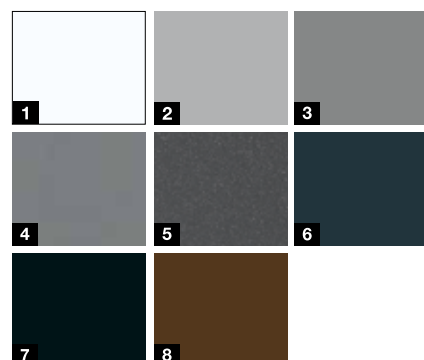

1

2

3

4

5

6

7

- 1 **Robusta superficie Woodgrain** con original diseño de corte de sierra en blanco tráfico RAL 9016
- 2 Aluminio blanco RAL 9006
- 3 Aluminio gris RAL 9007
- 4 Antracita metalizado CH 703
- 5 Gris antracita RAL 7016
- 6 Negro intenso RAL 9005
- 7 Marrón tierra RAL 8028

### Colores de promoción\*\*\*

(sin incremento de precio)

- 1 Blanco tráfico RAL 9016
- 2 Aluminio blanco RAL 9006
- 3 Aluminio gris RAL 9007
- 4 Aluminio gris CH 907
- 5 Antracita metalizado CH 703
- 6 Gris antracita RAL 7016
- 7 Negro intenso RAL 9005
- 8 Marrón tierra RAL 8028

## Colores de promoción\*\*\*

(sin incremento de precio)

- 1 Blanco tráfico RAL 9016 mate
- 2 Aluminio blanco RAL 9006
- 3 Aluminio gris CH 907
- 4 Antracita metalizado CH 703
- 5 Gris antracita RAL 7016
- 6 Negro intenso RAL 9005
- 7 Marrón tierra RAL 8028

## Colores de promoción\*\*\*

(sin incremento de precio)

- 1 Blanco tráfico RAL 9016
- 2 Gris antracita RAL 7016
- 3 Marrón tierra RAL 8028
- 4 Antracita metalizado CH 703